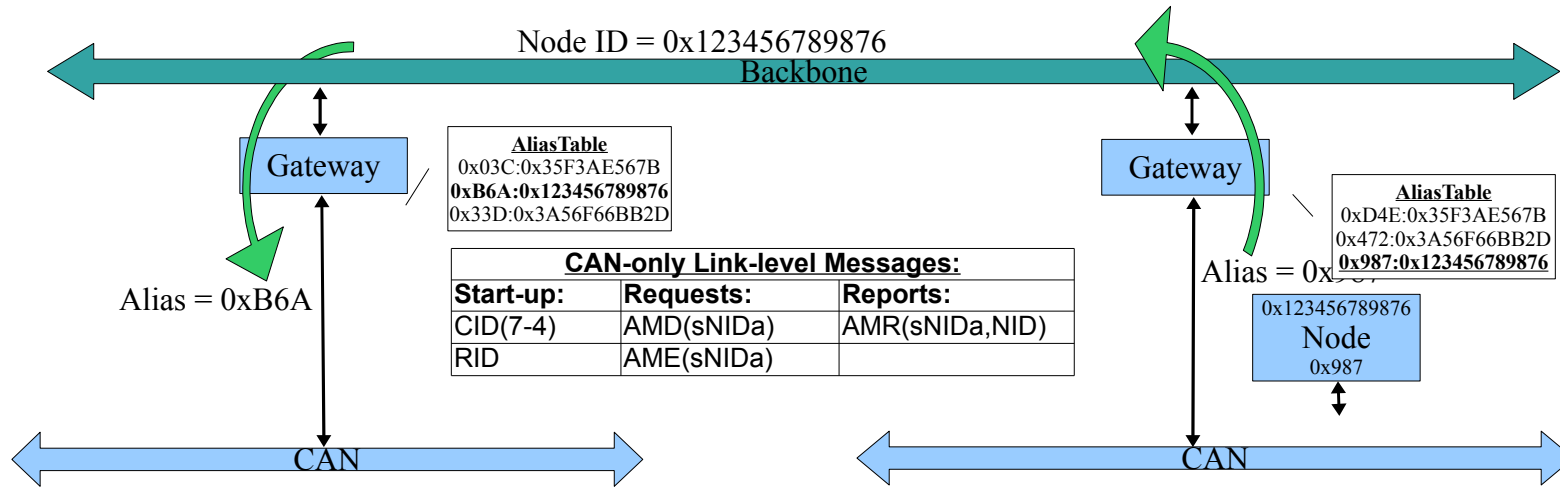

OpenLCB Messages

OpenLCB Generic Messages	
Requests:	Reports:
	InitComplete(sNID)
VerifyNodeID(sNID,NID)	VerifiedNodeID(sNID)
VerifyNodeID(sNID)	
VerifyConsumer(event#)	VerifiedConsumer(sNID,event#)
VerifyProducer(event#)	VerifiedProducer(sNID,event#)
VerifyEvents(sNID,NID)	VerifiedConsumerRange(sNID,event#Mask)
VerifyEvents	VerifiedProducerRange(sNID,event#Mask)
	PCER(sNID,event#)